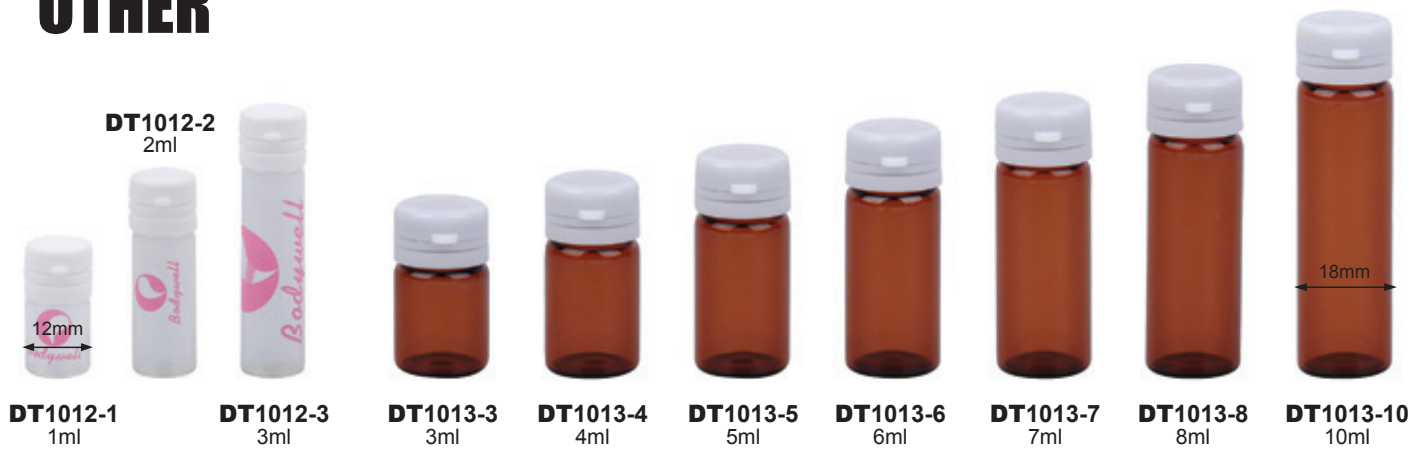

PC1022-5
Ø28/400

PC1022-6
Ø28/410

PC1022-7
Ø42/400

PC1022-8
Ø67/400

PC1022-9
Ø89/400

NAIL POLISH BOTTLE

OTHER

YUYAO ZHENHONG PACKAGING MATERIAL CO.,LTD.