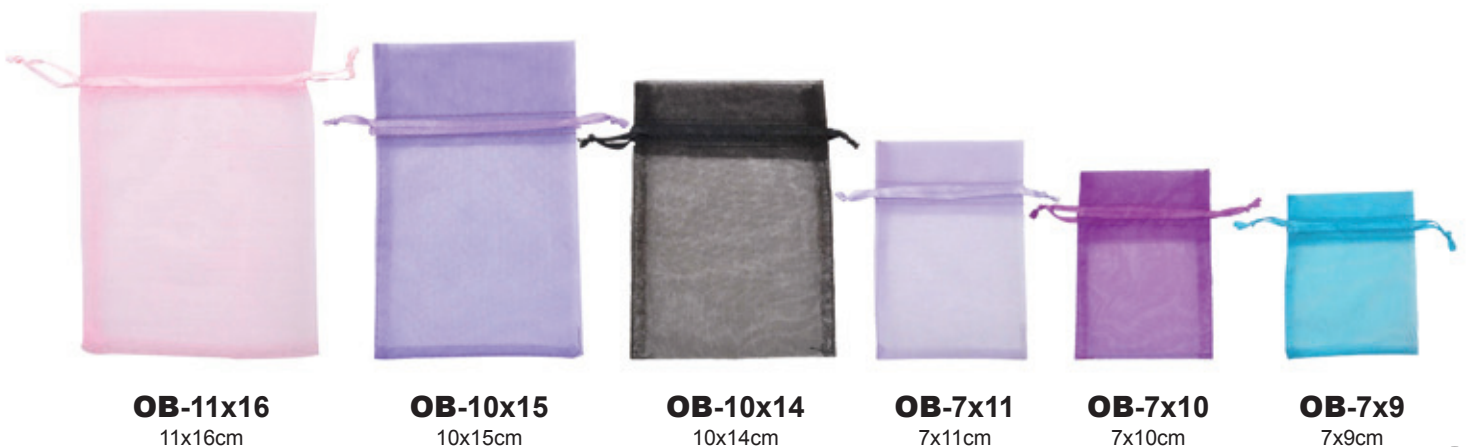

PC1022-5
Ø28/400

PC1022-6
Ø28/410

PC1022-7
Ø42/400

PC1022-8
Ø67/400

PC1022-9
Ø89/400

NAIL POLISH BOTTLE

OTHER

YUYAO ZHENHONG PACKAGING MATERIAL CO.,LTD.